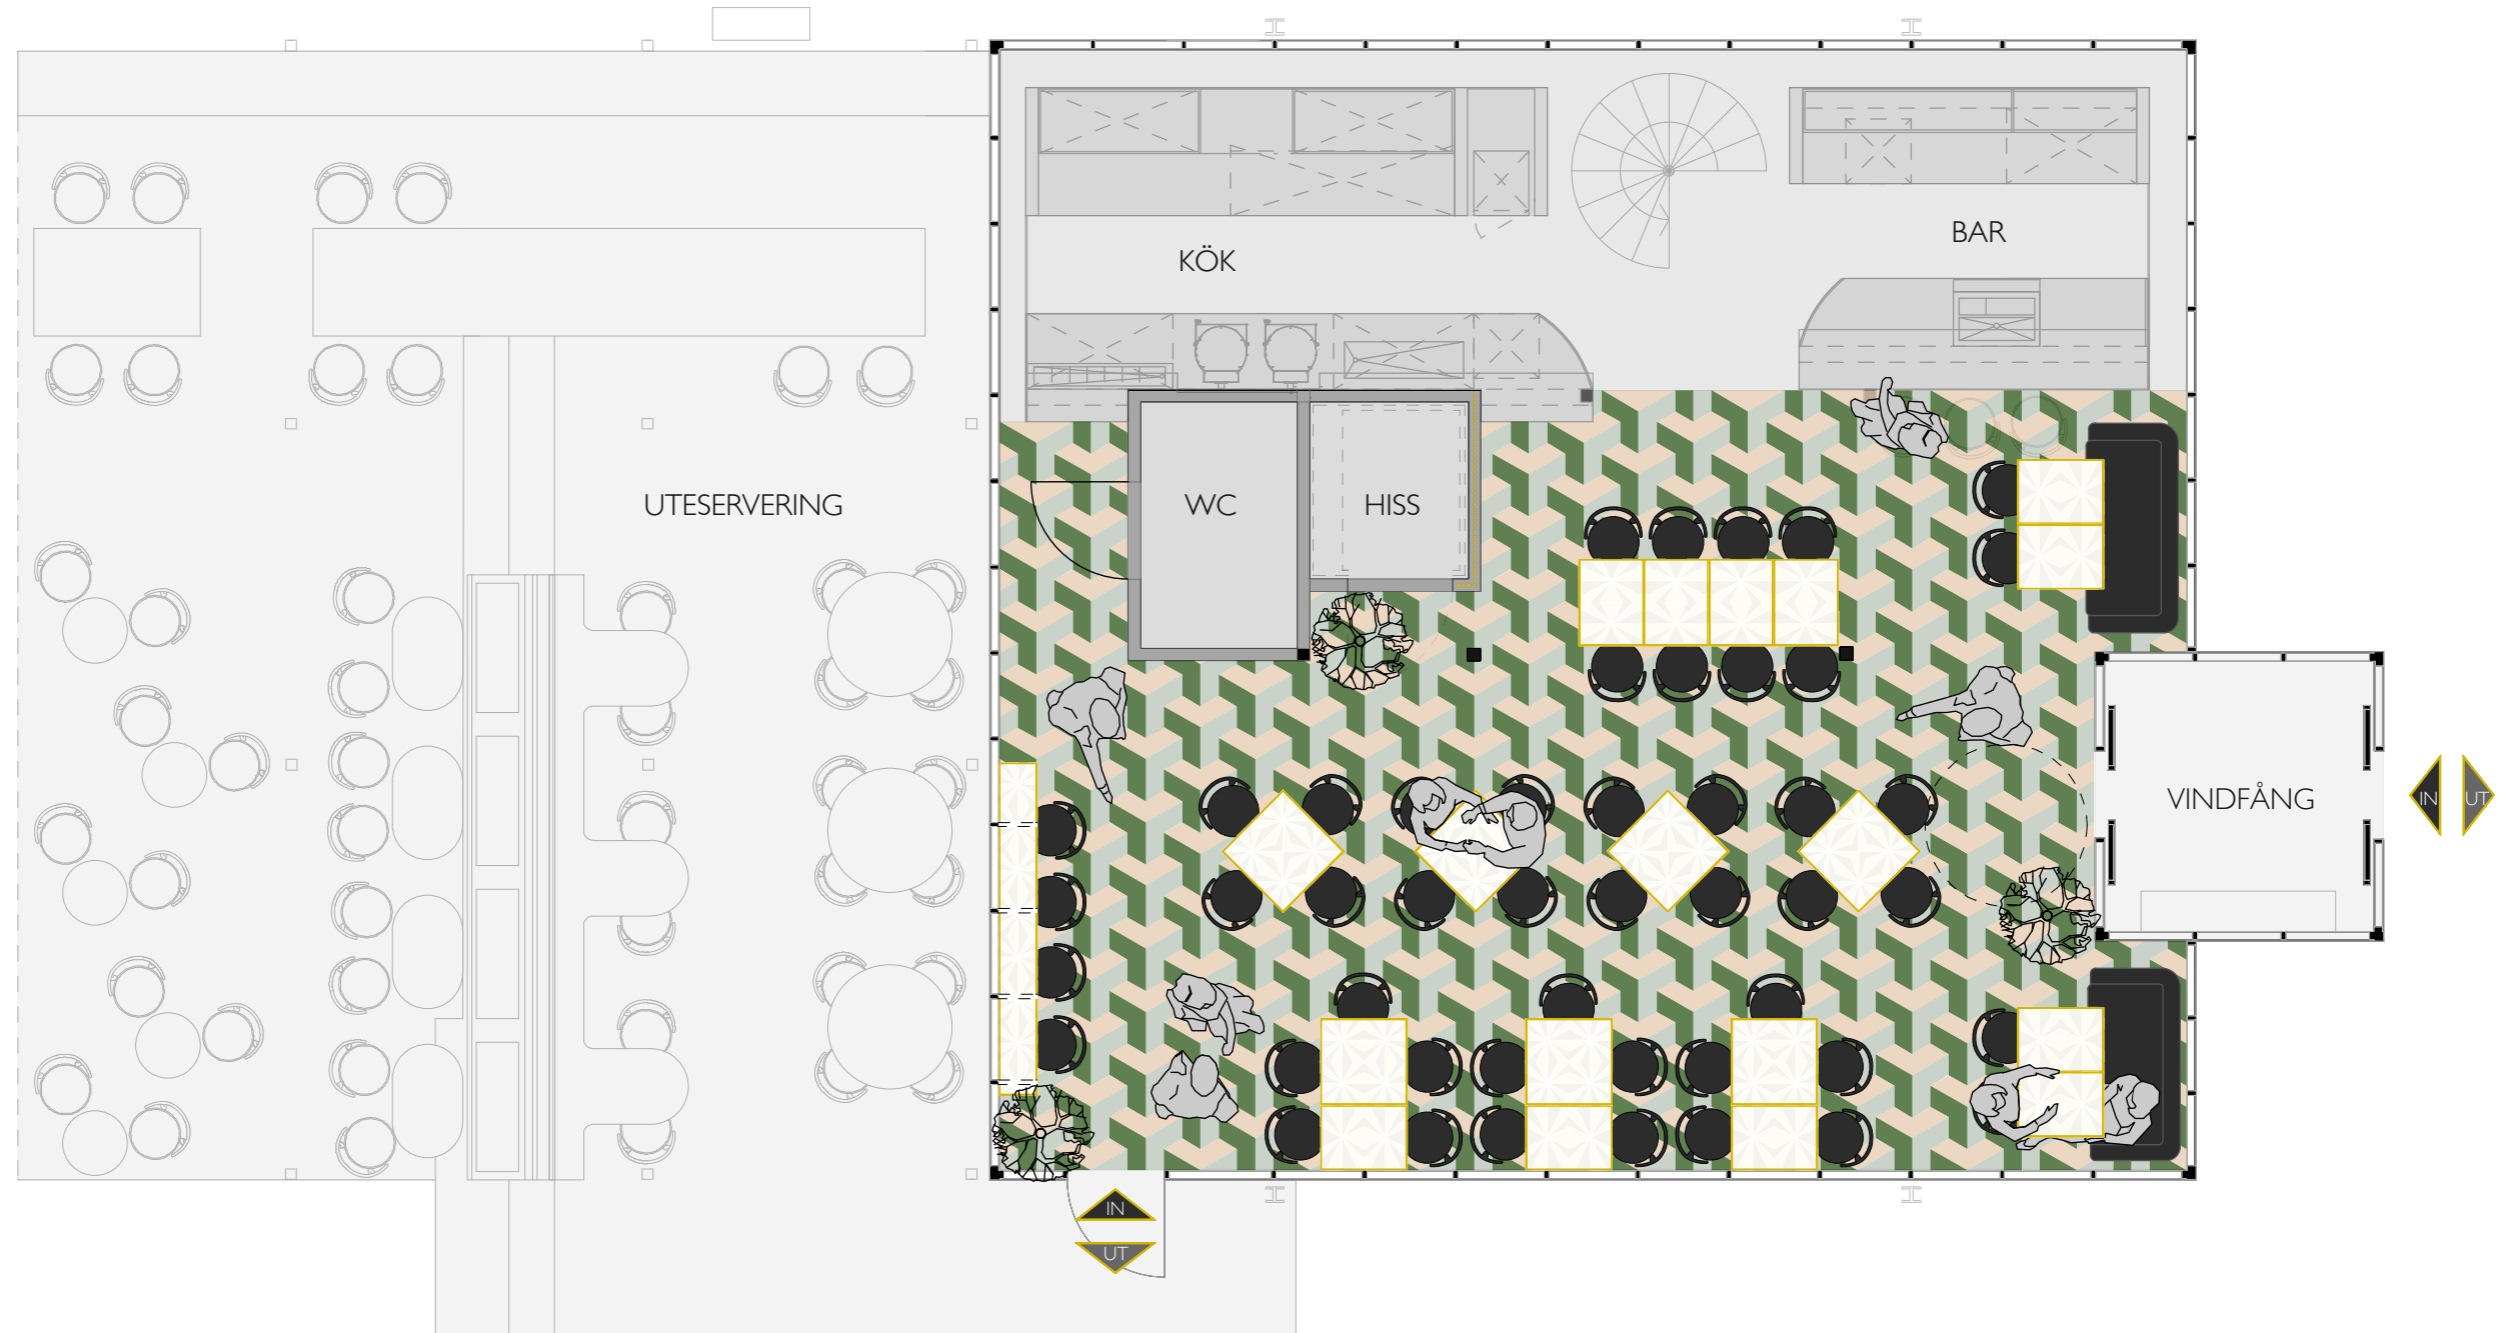

◀ S T R A N D V Ä G E N ▶

VARDA GSMÖBLERING

SITTANDE GÄSTER: ca **51** pers.

(max **60** pers.)